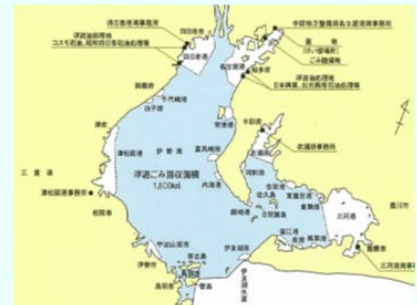

### ■ 問合せ先

国土交通省 中部地方整備局 名古屋港湾事務所 海洋環境・防災課  
課長：奥山（おくやま）、係長：辻元（つじもと）  
TEL 052-651-6791

※豊橋みなとフェスティバル2024に関するお問い合わせは、別添チラシの「豊橋みなとフェスティバル実行委員会」までお願いします。

## 海洋環境整備船「白龍」

「白龍」は中部地域の経済を支える港湾を利用する船舶や食を支える漁船などが漂流物により航行不能とならないようにするため、伊勢湾・三河湾の海域について点検・清掃を行っています。

### 「白龍」の行う業務

- 通常は、伊勢湾・三河湾の海面の漂流物(浮遊ゴミ)の回収作業を行う
- 油流出時には、速やかに流出現場に向かい油回収作業を行う
- 伊勢湾の環境メカニズム解明のために、水質及び底質の定期的な観測を実施する
- 大規模地震・津波発生時の航路啓開を行う

担務海域  
伊勢湾・三河湾 (1,800km<sup>2</sup>)

中部地方整備局 名古屋港湾事務所 所属

諸元  
全長 33.5m  
全幅 11.6m  
総トン数198t