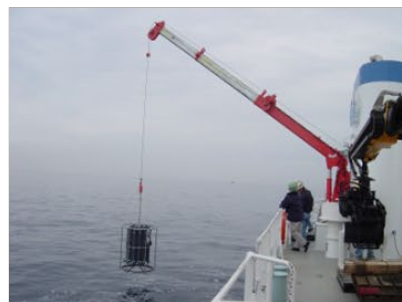

海洋環境整備船「白龍」

「白龍」は中部地域の経済を支える港湾を利用する船舶や食を支える漁船などが漂流物により航行不能とならないようにするため、伊勢湾・三河湾の海域について点検・清掃を行っています。

「白龍」の行う業務

- ○通常は、伊勢湾・三河湾の海面の漂流物(浮遊ゴミ)の回収作業を行う
- ○油流出時には、速やかに流出現場に向かい油回収作業を行う
- ○伊勢湾の環境メカニズム解明のために、水質及び底質の定期的な観測を実施する
- ○大規模地震・津波発生時の航路啓開を行う

中部地方整備局 名古屋港湾事務所 所属

諸元
全長 33.5m
全幅 11.6m
総トン数198t

環境モニタリング